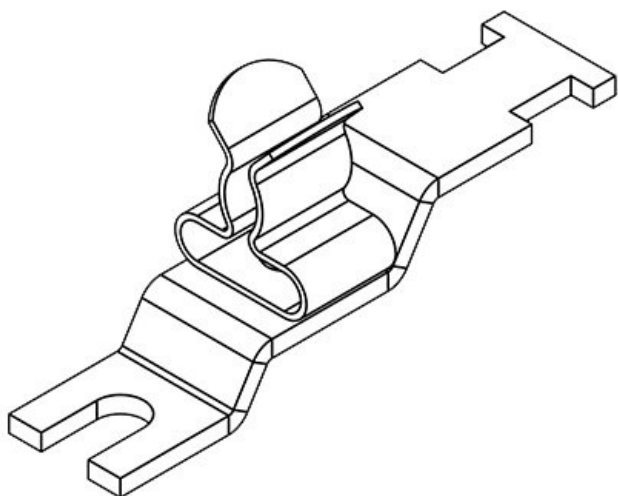

N° de cde	36886.2	Diam. min. de	3 mm
EAN	4251269304	blindage	
	989	Diam. max. de	6 mm
Unité	10	blindage	
d'emballage		Largeur	11,8 mm
Nombre de	1	Hauteur	19,1 mm
bornes		Hauteur de	19,1 mm
Longueur	44,4 mm	montage	
Serre-câble	1	Dimensions	M4
(selon NF EN		trous de vis	
62444)		Nombre de	1
Pour nombre	1	trous de vis	
max. de câbles		Diamètre trous	4,2 mm
		de vis