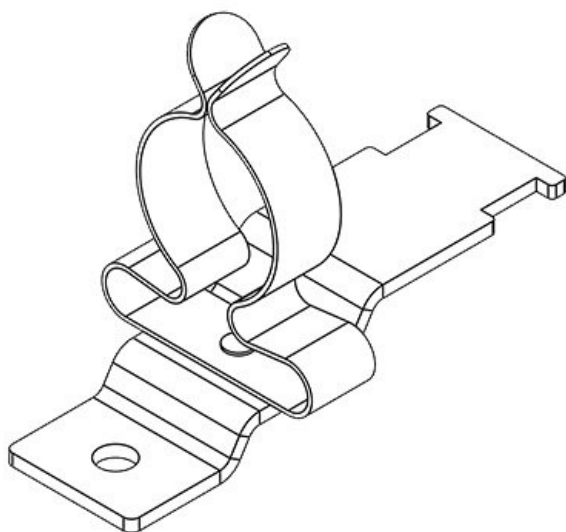

N° de cde	36935	Diam. max. de	22 mm
EAN	4251269305	blindage	
	108	Longueur	55 mm
Unité	10	Largeur	26,5 mm
d'emballage		Hauteur	40 mm
Nombre de	1	Hauteur de	40 mm
bornes		montage	
Serre-câble	1	Dimensions	M4
(selon NF EN		trous de vis	
62444)		Nombre de	1
Pour nombre	1	trous de vis	
max. de câbles		Diamètre trous	4,1 mm
Diam. min. de	17 mm	de vis	
blindage