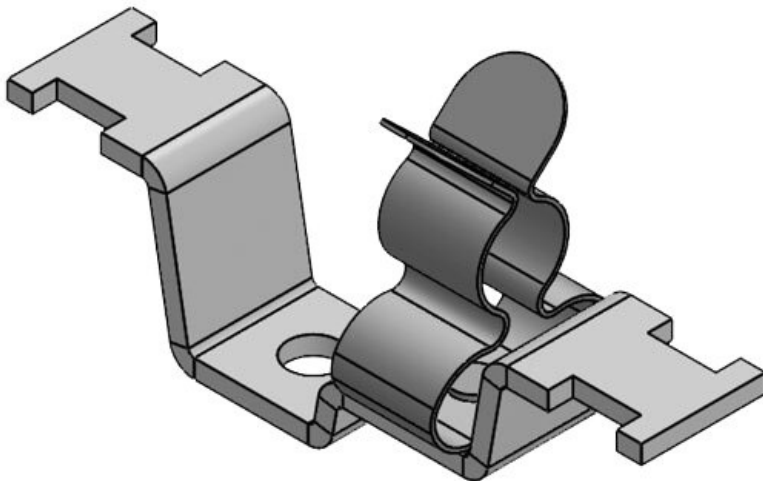

N° de cde	37665.150	Diam. min. de	3 mm
EAN	4251269320	blindage	
	941	Diam. max. de	12 mm
Unité	10	blindage	
d'emballage		Largeur	14,9 mm
Nombre de	1	Hauteur	26 mm
bornes		Hauteur de	26 mm
Longueur	51 mm	montage	
Serre-câble	1	Dimensions	M4
(selon NF EN		trous de vis	
62444)		Nombre de	1
Pour nombre	1	trous de vis	
max. de câbles		Diamètre trous	4,1 mm
		de vis