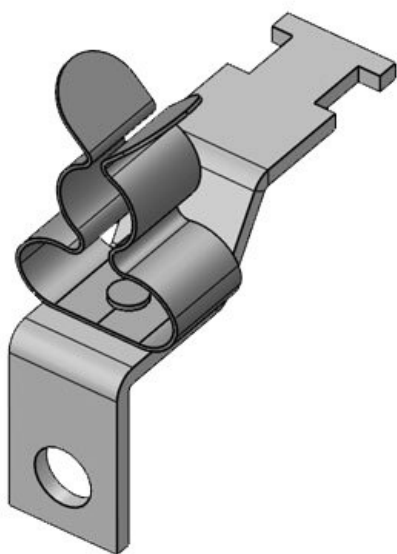

N° de cde	37661.1	Diam. max. de	12 mm
EAN	4251269321	blindage	
	450	Longueur	34,7 mm
Unité	10	Largeur	14,9 mm
d'emballage		Hauteur	37,1 mm
Nombre de bornes	1	Dimensions trous de vis	M4
Serre-câble (selon NF EN 62444)	1	Nombre de trous de vis	1
Pour nombre max. de câbles	1	Diamètre trous de vis	4,1 mm
Diam. min. de blindage	3 mm