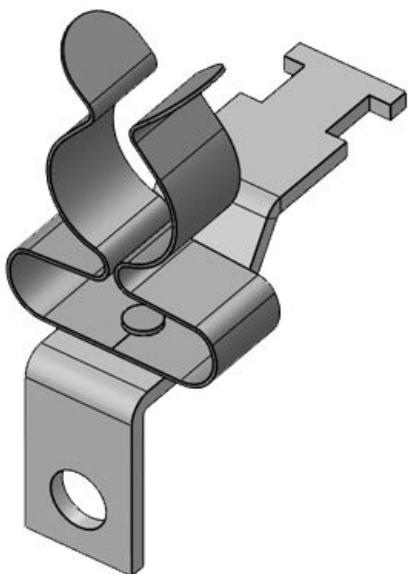

N° de cde	37661.2	Diam. max. de	18 mm
EAN	4251269321	blindage	
	467	Longueur	34,7 mm
Unité	10	Largeur	19,4 mm
d'emballage		Hauteur	43,3 mm
Nombre de bornes	1	Dimensions trous de vis	M4
Serre-câble (selon NF EN 62444)	1	Nombre de trous de vis	1
Pour nombre max. de câbles	1	Diamètre trous de vis	4,1 mm
Diam. min. de blindage	8 mm