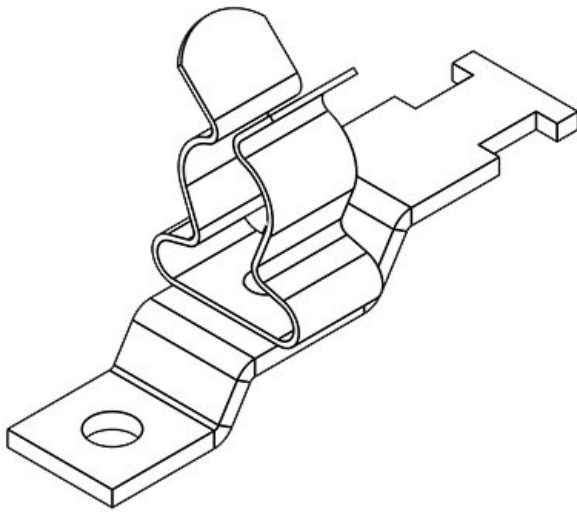

LFZ|SKL 8-11

N° de cde	36925	Diam. max. de	11 mm
EAN	4251269305	blindage	
	085	Longueur	44,4 mm
Unité	10	Largeur	14 mm
d'emballage		Hauteur	25,5 mm
Nombre de bornes	1	Hauteur de montage	25,5 mm
Serre-câble (selon NF EN 62444)	1	Dimensions trous de vis	M4
Pour nombre max. de câbles	1	Nombre de trous de vis	1
Diam. min. de blindage	8 mm	Diamètre trous de vis	4,1 mm