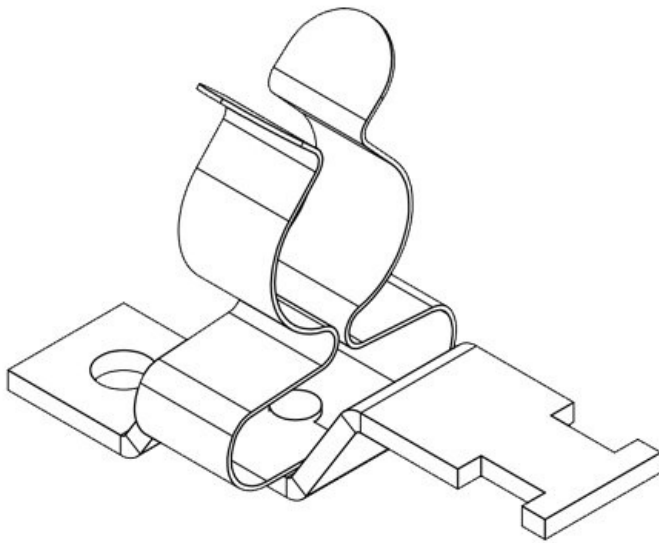

N° de cde	37388	Diam. max. de	18 mm
EAN		blindage	
Unité	10	Longueur	46,3 mm
d'emballage		Largeur	20 mm
Nombre de	1	Hauteur	32,2 mm
bornes		Hauteur de	32,2 mm
Serre-câble	1	montage	
(selon NF EN		Dimensions	M6
62444)		trous de vis	
Pour nombre	1	Nombre de	1
max. de câbles		trous de vis	
Diam. min. de	8 mm	Diamètre trous	6,2 mm
blindage		de vis