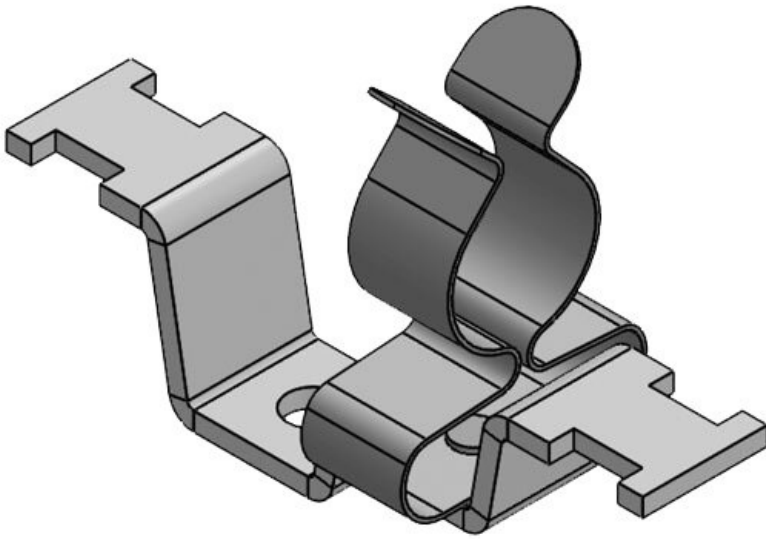

N° de cde	37666.150	Diam. min. de	8 mm
EAN	4251269320	blindage	
	958	Diam. max. de	18 mm
Unité	10	blindage	
d'emballage		Largeur	19,7 mm
Nombre de	1	Hauteur	32,2 mm
bornes		Hauteur de	32,2 mm
Longueur	51 mm	montage	
Serre-câble	1	Dimensions	M4
(selon NF EN		trous de vis	
62444)		Nombre de	1
Pour nombre	1	trous de vis	
max. de câbles		Diamètre trous	4,1 mm
		de vis