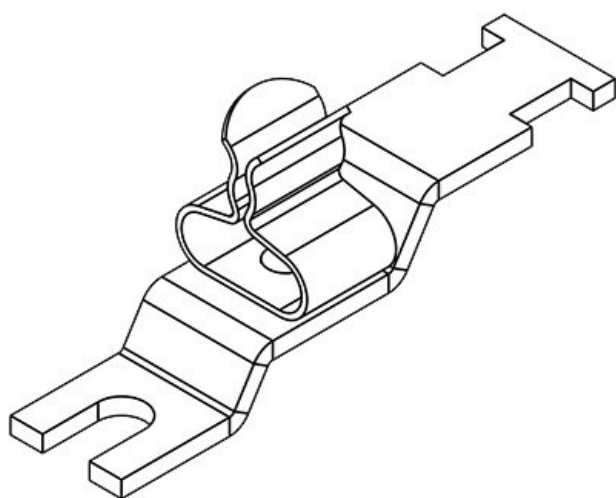

N° de cde	36886.1	Diam. min. de	1,5 mm
EAN	4251269304	blindage	
	972	Diam. max. de	3 mm
Unité	10	blindage	
d'emballage		Largeur	11,8 mm
Nombre de	1	Hauteur	18,4 mm
bornes		Hauteur de	18,4 mm
Longueur	44,4 mm	montage	
Serre-câble	1	Dimensions	M4
(selon NF EN		trous de vis	
62444)		Nombre de	1
Pour nombre	1	trous de vis	
max. de câbles		Diamètre trous	4,2 mm
		de vis