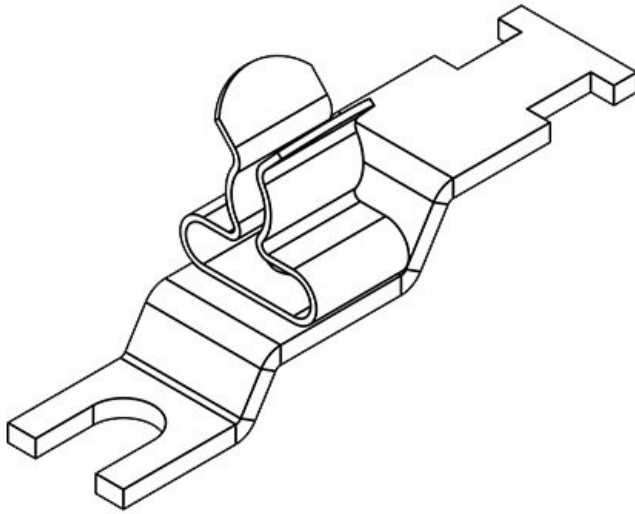

N° de cde	36887.2	Diam. min. de	3 mm
EAN	4251269305	blindage	
	023	Diam. max. de	6 mm
Unité	10	blindage	
d'emballage		Largeur	11,8 mm
Nombre de	1	Hauteur	19,1 mm
bornes		Hauteur de	19,1 mm
Longueur	44,4 mm	montage	
Serre-câble	1	Dimensions	M5
(selon NF EN		trous de vis	
62444)		Nombre de	1
Pour nombre	1	trous de vis	
max. de câbles		Diamètre trous	5,2 mm
		de vis