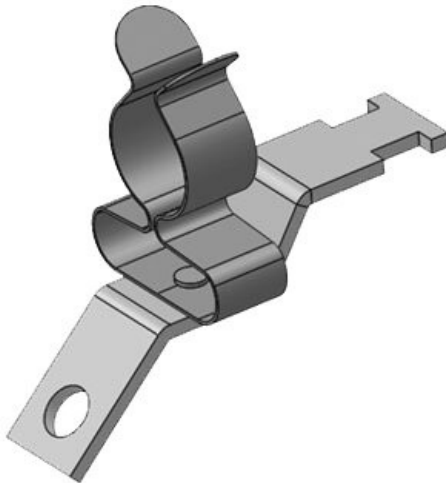

N° de cde	37660.1	Diam. max. de blindage	12 mm
EAN	4251269320	Longueur	45,1 mm
Unité d'emballage	965	Largeur	14,9 mm
Nombre de bornes	1	Hauteur	33,1 mm
Serre-câble (selon NF EN 62444)	1	Dimensions trous de vis	M4
Pour nombre max. de câbles	1	Nombre de trous de vis	1
Diam. min. de blindage	3 mm	Diamètre trous de vis	4,1 mm