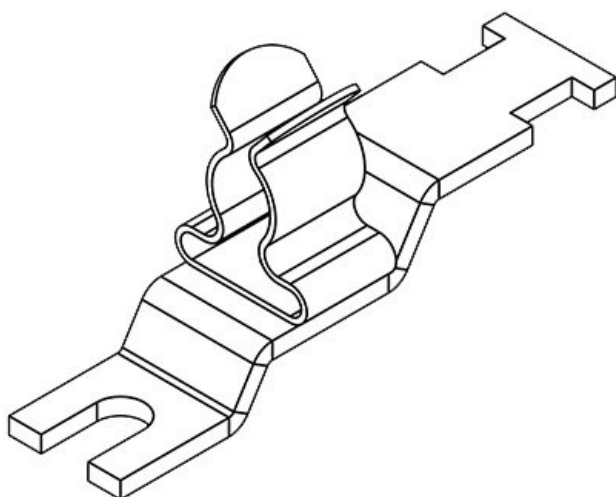

N° de cde	36886.3	Diam. min. de	6 mm
EAN	4251269304	blindage	
	996	Diam. max. de	8 mm
Unité	10	blindage	
d'emballage		Largeur	11,8 mm
Nombre de	1	Hauteur	20,5 mm
bornes		Hauteur de	20,5 mm
Longueur	44,4 mm	montage	
Serre-câble	1	Dimensions	M4
(selon NF EN		trous de vis	
62444)		Nombre de	1
Pour nombre	1	trous de vis	
max. de câbles		Diamètre trous	4,2 mm
		de vis