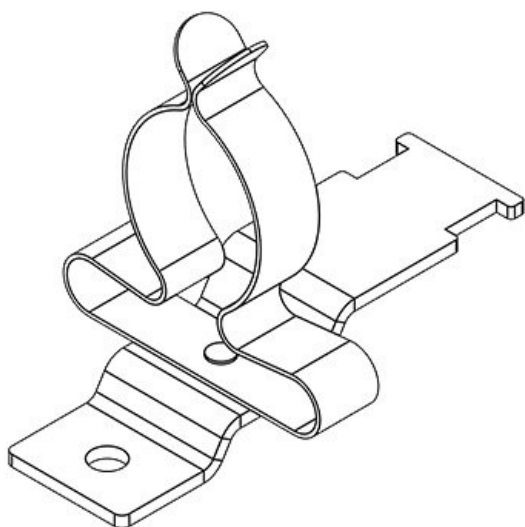

N° de cde	36940	Diam. max. de	30 mm
EAN	4251269305	blindage	
	115	Longueur	55 mm
Unité	10	Largeur	35 mm
d'emballage		Hauteur	44 mm
Nombre de	1	Hauteur de	44 mm
bornes		montage	
Serre-câble	1	Dimensions	M4
(selon NF EN		trous de vis	
62444)		Nombre de	1
Pour nombre	1	trous de vis	
max. de câbles		Diamètre trous	4,1 mm
Diam. min. de	22 mm	de vis	
blindage