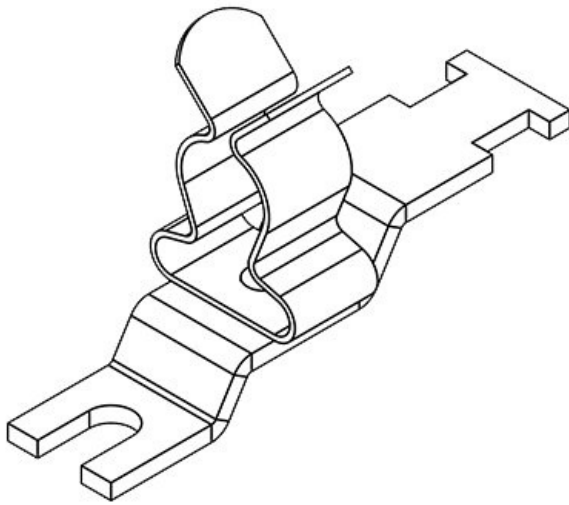

LFZ-U4|SKL 8-11

N° de cde	36886.4	Diam. min. de	8 mm
EAN	4251269305009	blindage	
Unité	10	Diam. max. de	11 mm
d'emballage		blindage	
Nombre de bornes	1	Largeur	14 mm
Longueur	44,4 mm	Hauteur	25,5 mm
Serre-câble	1	Hauteur de montage	25,5 mm
(selon NF EN 62444)		Dimensions	M4
Pour nombre max. de câbles	1	trous de vis	
		Nombre de trous de vis	1
		Diamètre trous de vis	4,2 mm