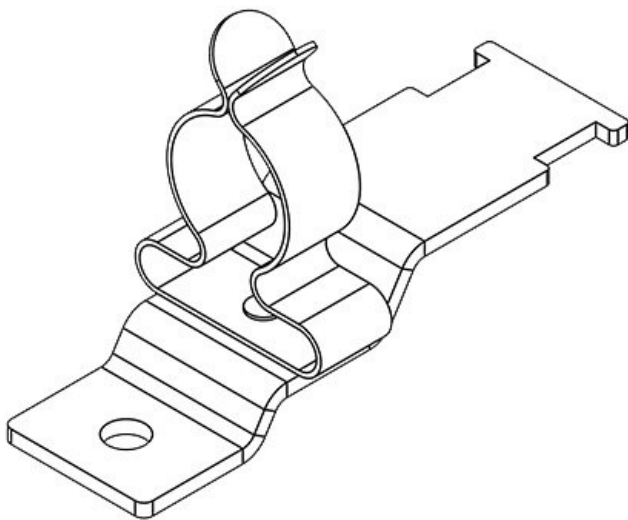

LFZ|SKL 11-17

N° de cde	36930	Diam. max. de	17 mm
EAN	4251269305	blindage	
	092	Longueur	55 mm
Unité	10	Largeur	21 mm
d'emballage		Hauteur	33 mm
Nombre de bornes	1	Hauteur de montage	33 mm
Serre-câble (selon NF EN 62444)	1	Dimensions trous de vis	M4
Pour nombre max. de câbles	1	Nombre de trous de vis	1
Diam. min. de blindage	11 mm	Diamètre trous de vis	4,1 mm