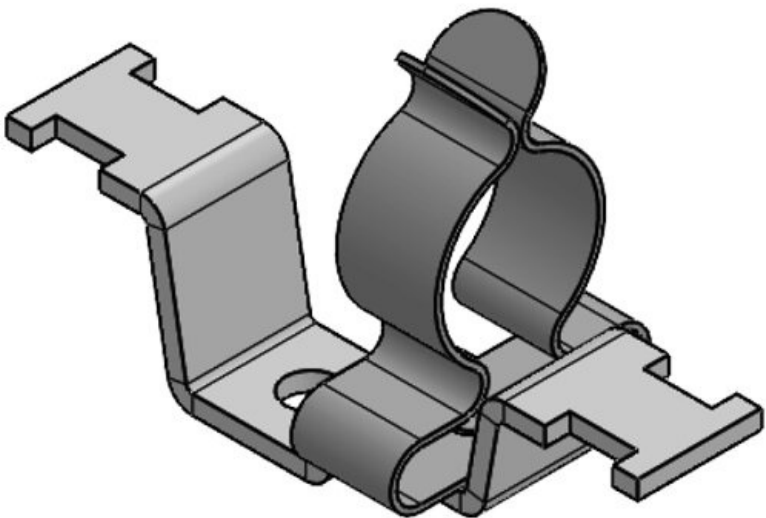

N° de cde	37590.150	Diam. min. de	17 mm
EAN	4251269324	blindage	
	871	Diam. max. de	22 mm
Unité	10	blindage	
d'emballage		Largeur	21 mm
Nombre de	1	Hauteur	32,5 mm
bornes		Hauteur de	32,5 mm
Longueur	51 mm	montage	
Serre-câble	1	Dimensions	M4
(selon NF EN		trous de vis	
62444)		Nombre de	1
Pour nombre	1	trous de vis	
max. de câbles		Diamètre trous	4,1 mm
		de vis