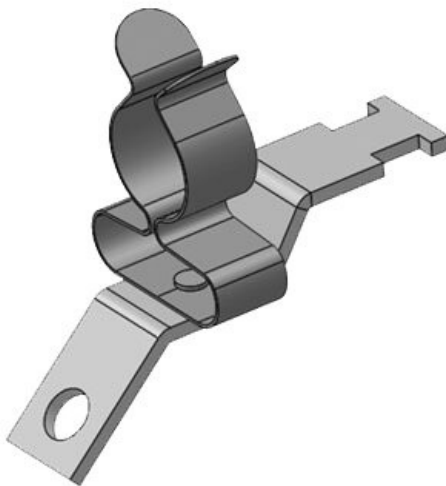

N° de cde	37660.2	Diam. max. de	18 mm
EAN	4251269320	blindage	
	972	Longueur	45,1 mm
Unité	10	Largeur	19,7 mm
d'emballage		Hauteur	39,3 mm
Nombre de	1	Dimensions	M4
bornes		trous de vis	
Serre-câble	1	Nombre de	1
(selon NF EN		trous de vis	
62444)		Diamètre trous	4,1 mm
Pour nombre	1	de vis	
max. de câbles			
Diam. min. de	8 mm		
blindage