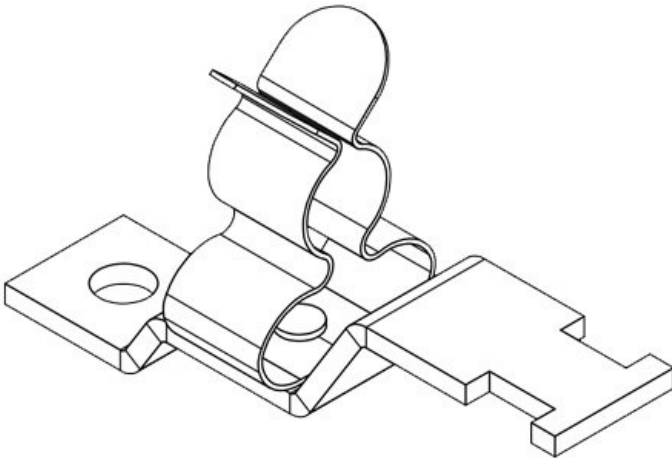

N° de cde	37373	Diam. max. de blindage	12 mm
EAN		Longueur	46,3 mm
Unité d'emballage	10	Largeur	15 mm
Nombre de bornes	1	Hauteur	26 mm
Serre-câble (selon NF EN 62444)	1	Hauteur de montage	26 mm
Pour nombre max. de câbles	1	Dimensions trous de vis	M6
Diam. min. de blindage	3 mm	Nombre de trous de vis	1
		Diamètre trous de vis	6,2 mm