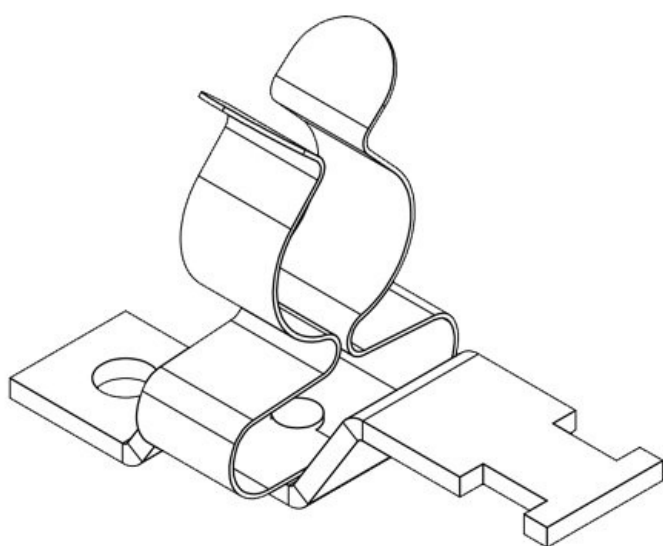

N° de cde	37614	Diam. max. de	18 mm
EAN	4251269316	blindage	
	920	Longueur	46,3 mm
Unité	10	Largeur	20 mm
d'emballage		Hauteur	32,2 mm
Nombre de bornes	1	Hauteur de montage	32,2 mm
Serre-câble (selon NF EN 62444)	1	Dimensions trous de vis	M4
Pour nombre max. de câbles	1	Nombre de trous de vis	1
Diam. min. de blindage	8 mm	Diamètre trous de vis	4,1 mm