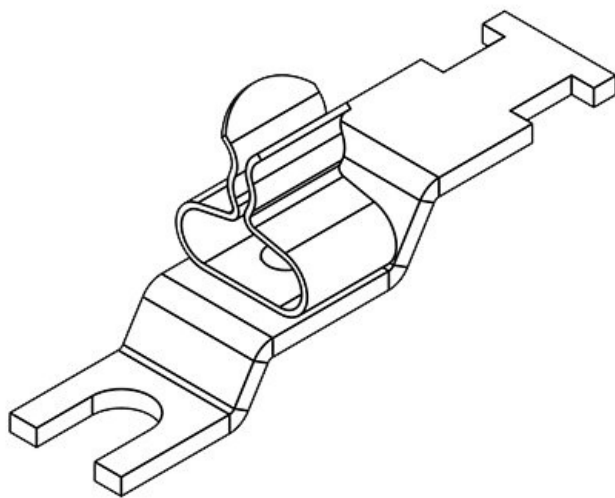

LFZ-U5|SKL 1.5-3

N° de cde	36887.1	Diam. min. de	1,5 mm
EAN	4251269305016	blindage	
Unité	10	Diam. max. de	3 mm
d'emballage		blindage	
Nombre de bornes	1	Largeur	11,8 mm
Longueur	44,4 mm	Hauteur	18,4 mm
Serre-câble	1	Hauteur de montage	18,4 mm
(selon NF EN 62444)		Dimensions	M5
Pour nombre max. de câbles	1	trous de vis	
		Nombre de trous de vis	1
		Diamètre trous de vis	5,2 mm