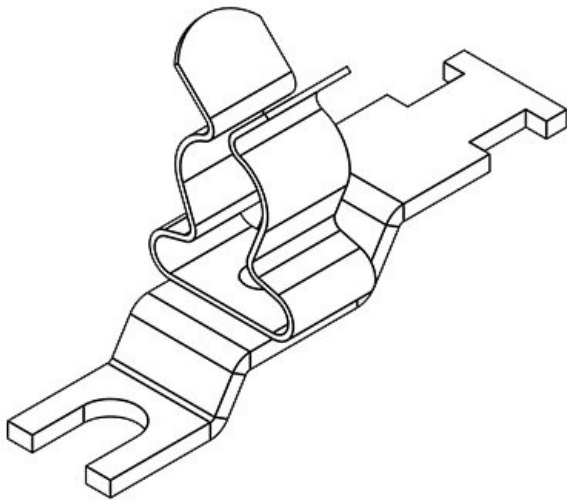

LFZ-U5|SKL 8-11

N° de cde	36887.4	Diam. min. de	8 mm
EAN	4251269305	blindage	
	047	Diam. max. de	11 mm
Unité	10	blindage	
d'emballage		Largeur	14 mm
Nombre de	1	Hauteur	25,5 mm
bornes		Hauteur de	25,5 mm
Longueur	44,4 mm	montage	
Serre-câble	1	Dimensions	M5
(selon NF EN		trous de vis	
62444)		Nombre de	1
Pour nombre	1	trous de vis	
max. de câbles		Diamètre trous	5,2 mm
		de vis