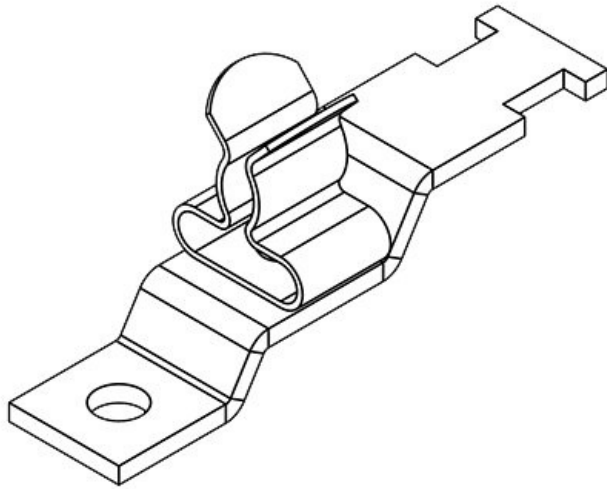

N° de cde	36915	Diam. max. de	6 mm
EAN	4251269305	blindage	
	061	Longueur	44,4 mm
Unité	10	Largeur	11,8 mm
d'emballage		Hauteur	19,1 mm
Nombre de	1	Hauteur de	19,1 mm
bornes		montage	
Serre-câble	1	Dimensions	M4
(selon NF EN		trous de vis	
62444)		Nombre de	1
Pour nombre	1	trous de vis	
max. de câbles		Diamètre trous	4,1 mm
Diam. min. de	3 mm	de vis	
blindage