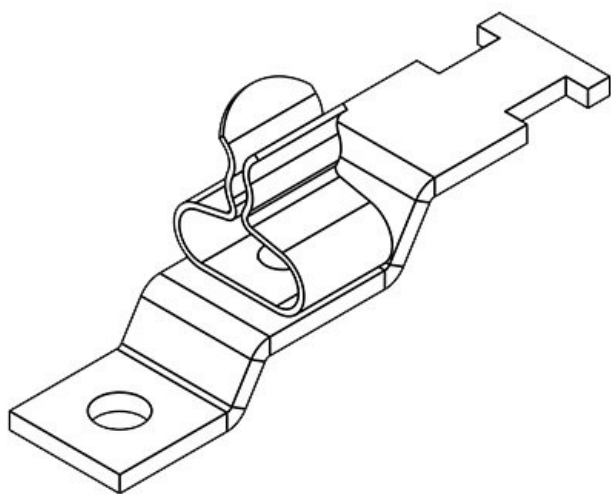

N° de cde	36910	Diam. max. de	3 mm
EAN	4251269305	blindage	
	054	Longueur	44,4 mm
Unité	10	Largeur	11,8 mm
d'emballage		Hauteur	18,4 mm
Nombre de bornes	1	Hauteur de montage	18,4 mm
Serre-câble (selon NF EN 62444)	1	Dimensions trous de vis	M4
Pour nombre max. de câbles	1	Nombre de trous de vis	1
Diam. min. de blindage	1,5 mm	Diamètre trous de vis	4,1 mm