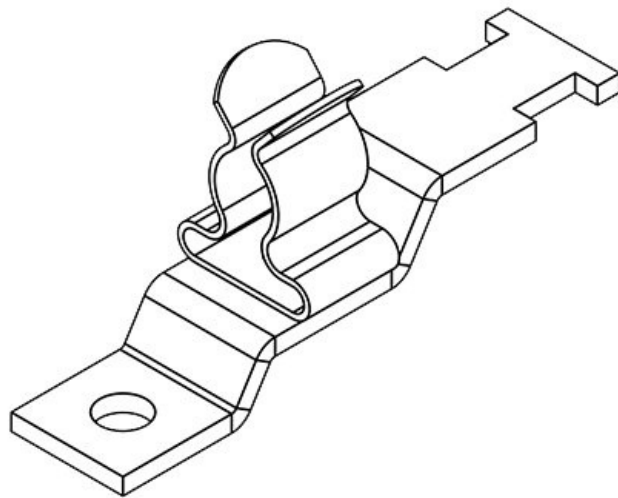

N° de cde	36920	Diam. max. de	8 mm
EAN	4251269305	blindage	
	078	Longueur	44,4 mm
Unité	10	Largeur	11,8 mm
d'emballage		Hauteur	20,5 mm
Nombre de	1	Hauteur de	20,5 mm
bornes		montage	
Serre-câble	1	Dimensions	M4
(selon NF EN		trous de vis	
62444)		Nombre de	1
Pour nombre	1	trous de vis	
max. de câbles		Diamètre trous	4,1 mm
Diam. min. de	6 mm	de vis	
blindage