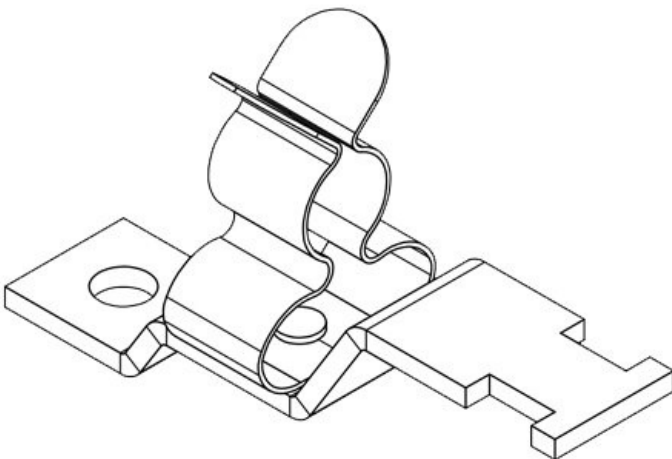

LFZ-M|MSKL 3-12 M4

N° de cde	37612	Diam. max. de blindage	12 mm
EAN	4251269316	Longueur	46,3 mm
	913	Largeur	15 mm
Unité d'emballage	10	Hauteur	26 mm
Nombre de bornes	1	Hauteur de montage	26 mm
Serre-câble (selon NF EN 62444)	1	Dimensions trous de vis	M4
Pour nombre max. de câbles	1	Nombre de trous de vis	1
Diam. min. de blindage	3 mm	Diamètre trous de vis	4,1 mm