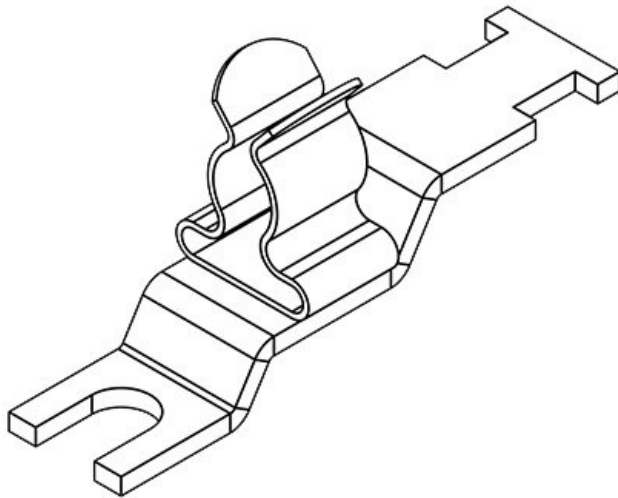

N° de cde	36887.3	Diam. min. de	6 mm
EAN	4251269305	blindage	
	030	Diam. max. de	8 mm
Unité	10	blindage	
d'emballage		Largeur	11,8 mm
Nombre de	1	Hauteur	20,5 mm
bornes		Hauteur de	20,5 mm
Longueur	44,4 mm	montage	
Serre-câble	1	Dimensions	M5
(selon NF EN		trous de vis	
62444)		Nombre de	1
Pour nombre	1	trous de vis	
max. de câbles		Diamètre trous	5,2 mm
		de vis