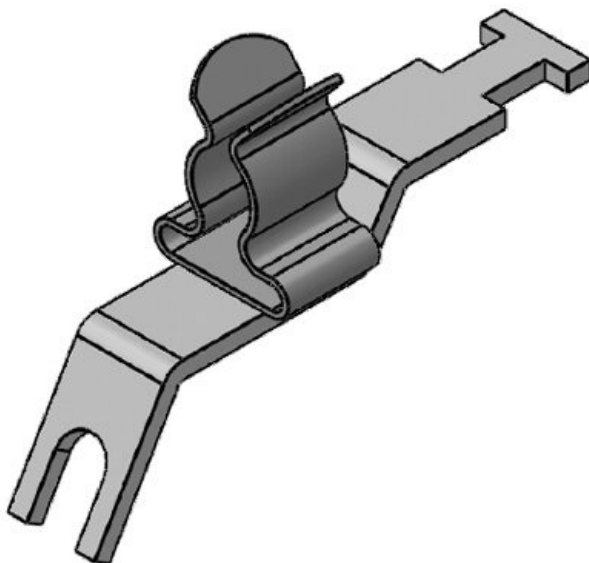

LFZ-U-AB|SKL 6-8

N° de cde	36948.3	Diam. min. de	6 mm
EAN	4251269322	blindage	
	365	Diam. max. de	8 mm
Unité	10	blindage	
d'emballage		Largeur	11,8 mm
Nombre de	1	Hauteur	27,2 mm
bornes		Hauteur de	27,2 mm
Longueur	43,6 mm	montage	
Serre-câble	1	Dimensions	M4
(selon NF EN		trous de vis	
62444)		Nombre de	1
Pour nombre	1	trous de vis	
max. de câbles		Diamètre trous	4,3 mm
		de vis