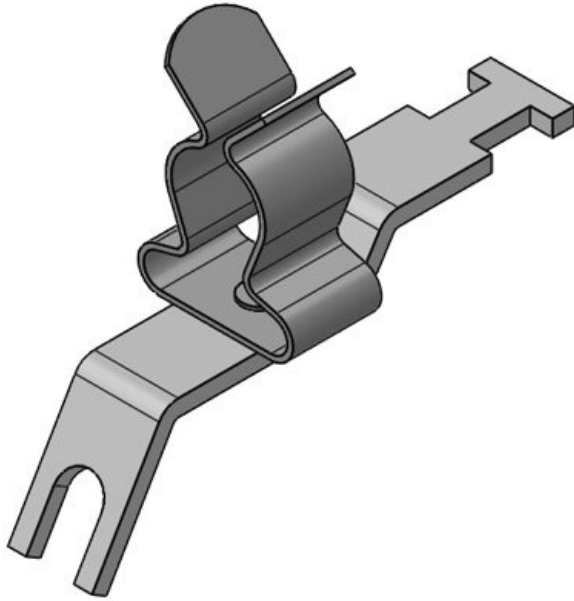

N° de cde	36948.4	Diam. min. de	8 mm
EAN	4251269322	blindage	
	372	Diam. max. de	11 mm
Unité	10	blindage	
d'emballage		Largeur	14 mm
Nombre de	1	Hauteur	32,2 mm
bornes		Hauteur de	32,2 mm
Longueur	43,6 mm	montage	
Serre-câble	1	Dimensions	M4
(selon NF EN		trous de vis	
62444)		Nombre de	1
Pour nombre	1	trous de vis	
max. de câbles		Diamètre trous	4,3 mm
		de vis